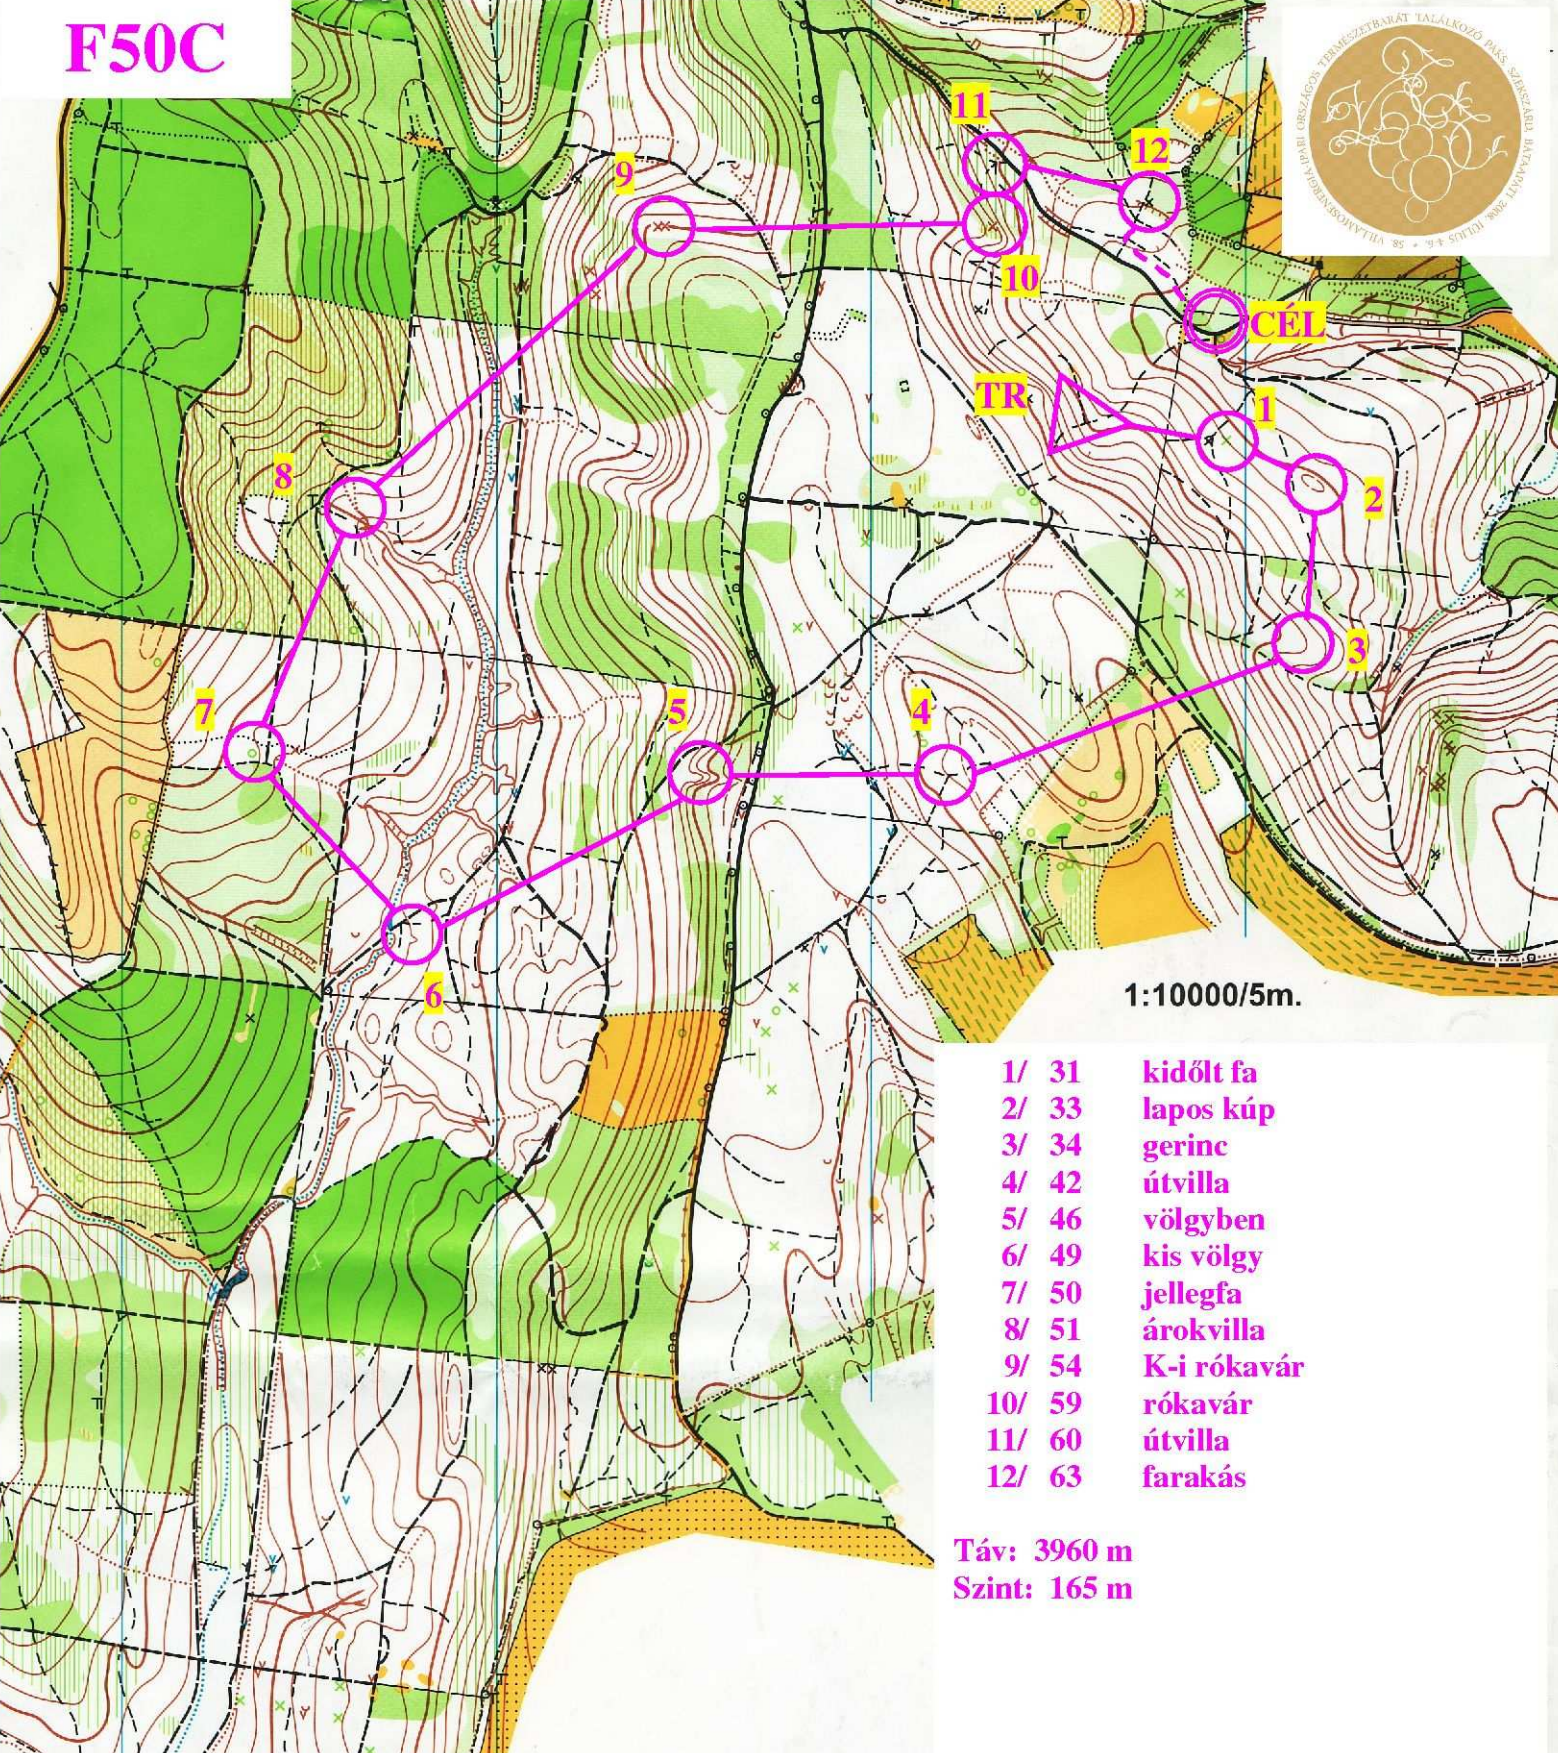

# F50C

1:10000/5m.

- 1/ 31 kidólt fa
- 2/ 33 lapos kúp
- 3/ 34 gerinc
- 4/ 42 útvilla
- 5/ 46 völgyben
- 6/ 49 kis völgy
- 7/ 50 jellegfa
- 8/ 51 árokvilla
- 9/ 54 K-i rókavár
- 10/ 59 rókavár
- 11/ 60 útvilla
- 12/ 63 farakás

Táv: 3960 m  
Szint: 165 m