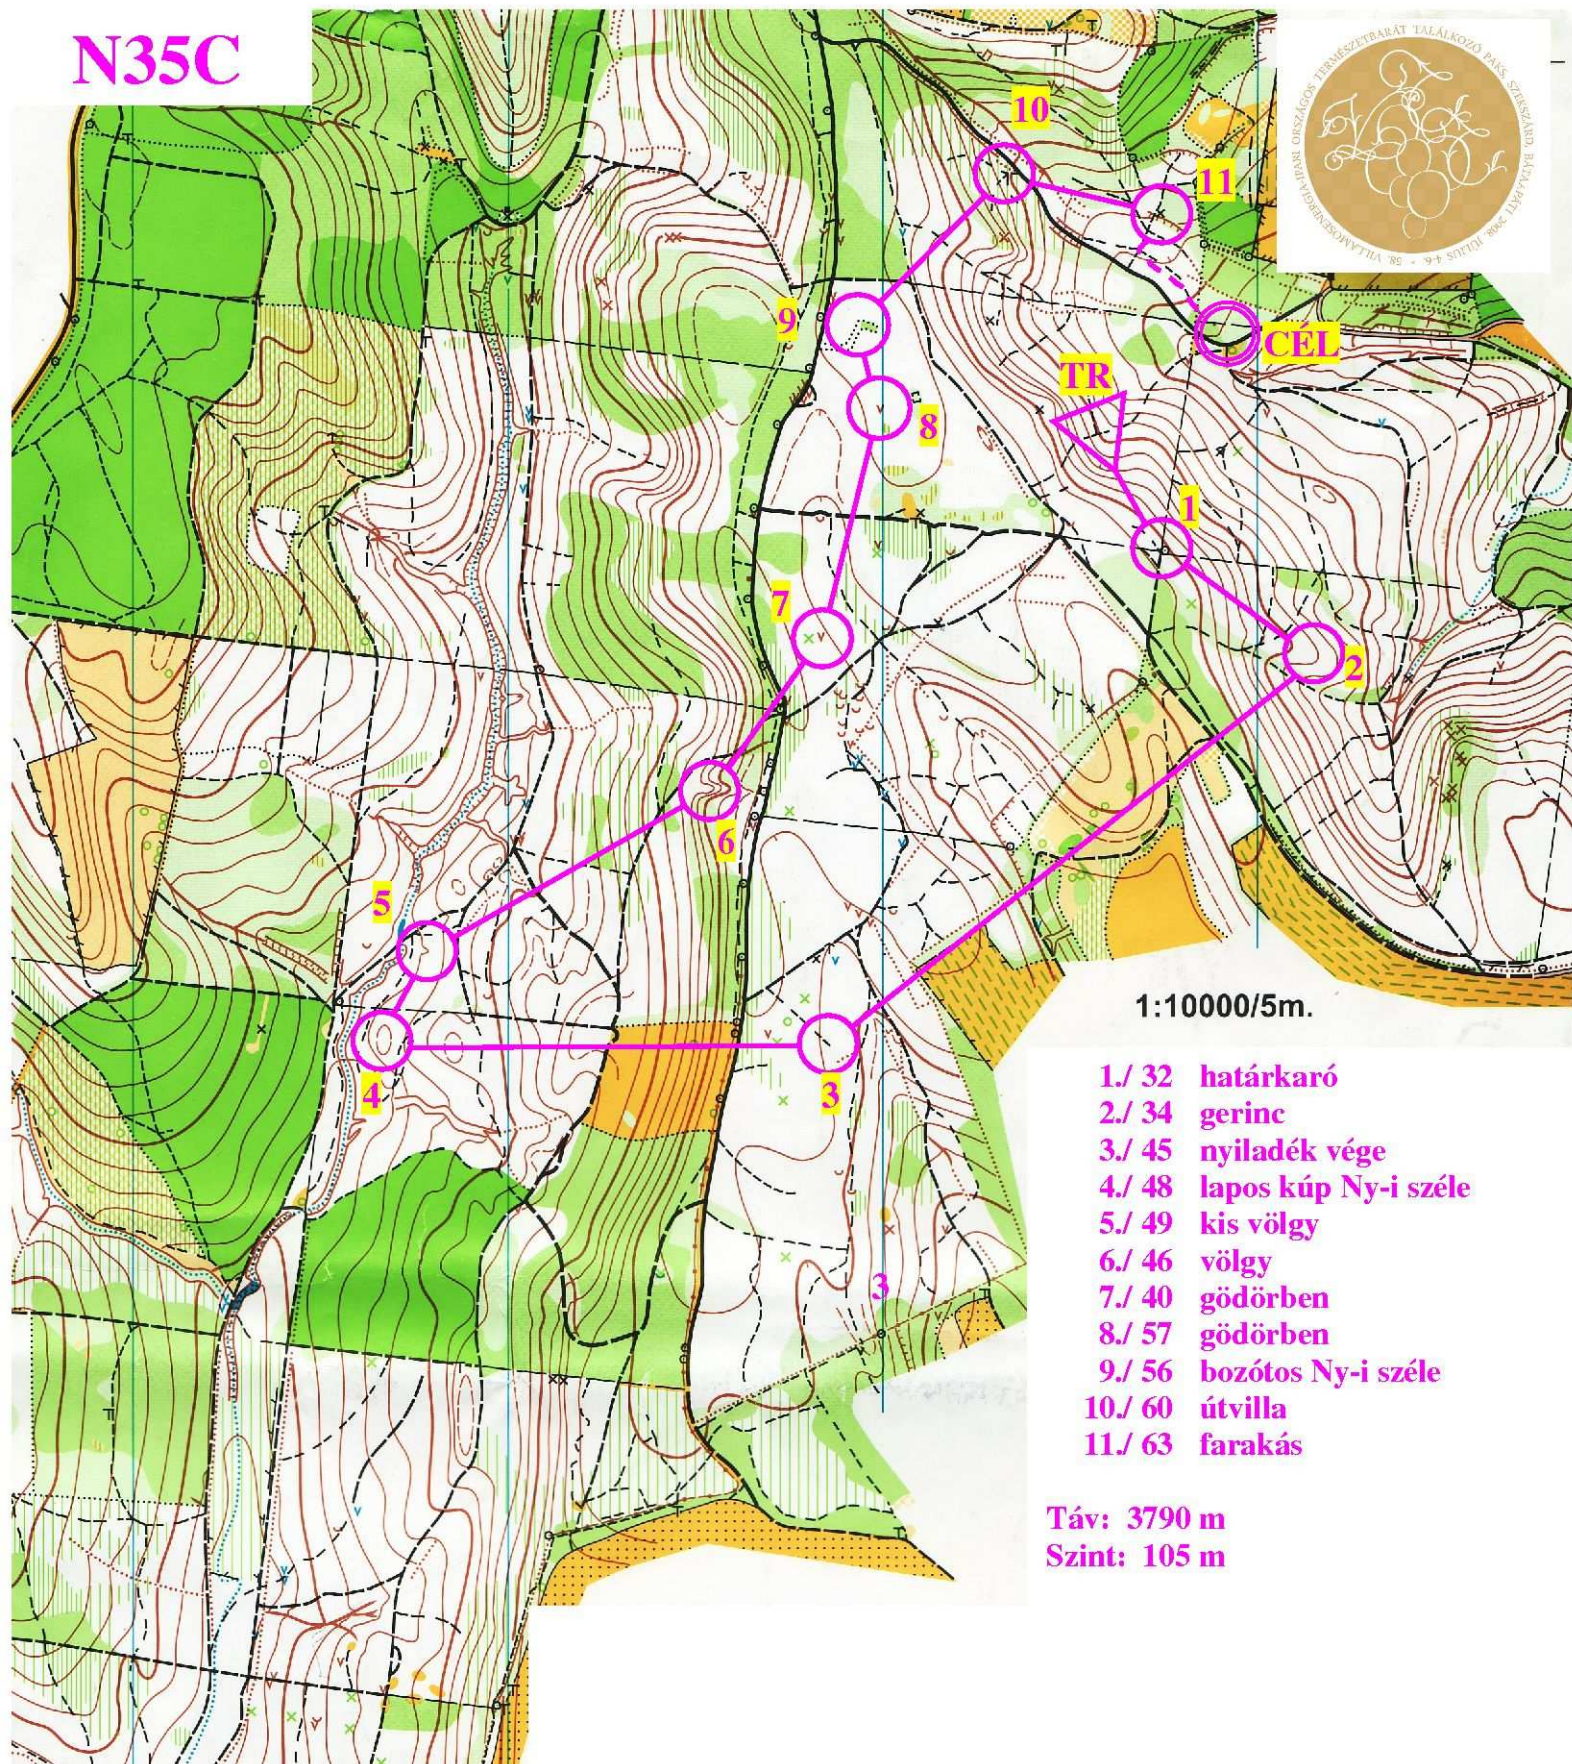

N35C

1:10000/5m.

- 1./ 32 határkaró
- 2./ 34 gerinc
- 3./ 45 nyiladék vége
- 4./ 48 lapos kúp Ny-i széle
- 5./ 49 kis völgy
- 6./ 46 völgy
- 7./ 40 gödörben
- 8./ 57 gödörben
- 9./ 56 bozótos Ny-i széle
- 10./ 60 útvilla
- 11./ 63 farakás

Táv: 3790 m
Szint: 105 m